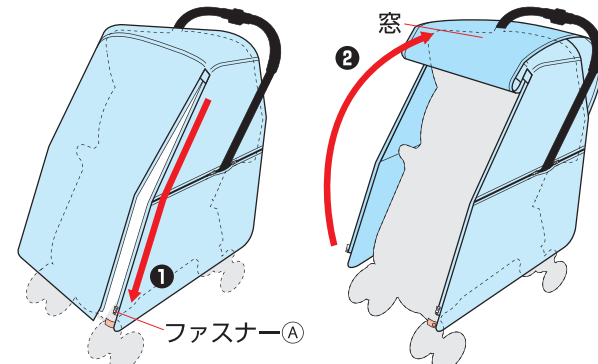

対応機種 (2014年1月1日現在)

シティエース、シティライト R アップ (カラーパレットアップ、ライトマジックアップ)

各部の名称

取り付け方法

ベビーカーの日除けを開いたうえで取り付けてください。

- 注意** お子さまのために窓の上部に通気ウィンドウを設けております。通気ウィンドウが露出しないようカバーされていることを確認する。(雨漏の原因になります。)
- ベビーカーの日除けを開く。
 - 左右のファスナー①②を開きます。
 - レインカバーをベビーカーの前面からかぶせます。
 - 左右のファスナー③④をハンドルまで閉じます。
 - 左右の前部面ファスナーを前フレームに巻き付け、とめます。
 - 左右14カ所の後部面ファスナーをとめます。

両対面式のハンドルを切り替える時

- 注意** ・ハンドル切替える時は、お子さまの手や指を挟まないように注意する。
・ハンドルが確実にロックされたか、使用前にハンドルを上下に動かし、必ず確認する。
- 左右のファスナー⑤を開きます。
 - ハンドルを切替えます。
 - 左右のファスナー⑥をハンドルまで閉じます。
 - 左右のファスナー⑦をハンドルまで閉じます。

お子さまを降ろす時

- 左右のファスナー⑧を開きます。
- レインカバーの窓の部分を日除けの上側にめくり上げます。

お手入れの方法

- ぬれたときは、乾いたタオルで軽く拭いて、陰干ししてください。
- 汚れたときは、水またはぬるま湯を含ませたタオルで拭いてください。
- 材質：透明部分 ポリ塩化ビニル(非フタル酸系) 生地部分 ポリエステル 100%

- 温度が高くなると内側がくもることがあります。
- 側面の孔から多少雨水が入ることがあります。
- 透明部分は、材質の特性上、折りしわやキズが目立つことがあります。
- 気温が下がるとレインカバーがかたくなる場合があります。