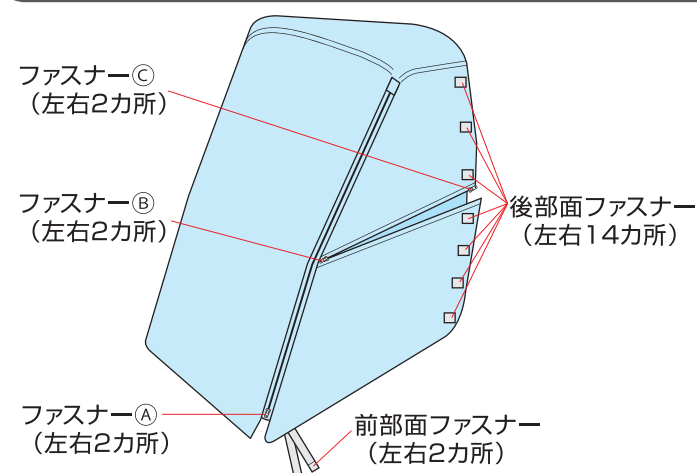

レインカバー ベビーカー用

お子さまの
快適な
お出かけ

www.gracobaby.jp

08

09

取扱説明書

家族、もっと楽しく！

このたびは、GRACO製品をお買い上げいただき、ありがとうございます。
ご使用前に、取扱説明書(本書)をよくお読みのうえ正しくお使いください。
また、お読みになった後は、本書を必ず保管していただき、必要に応じてお読みください。

対応機種 (2014年1月1日現在)

シティエース、シティライト R アップ (カラーパレットアップ、ライトマジックアップ)

各部の名称

取り付け方法

ベビーカーの日除けを開いたうえで取り付けてください。

- 注意** お子さまのために窓の上部に通気ウィンドウを設けております。通気ウィンドウが露出しないようカバーされていることを確認する。(雨漏の原因になります。)
- ベビーカーの日除けを開く。
 - 左右のファスナー①②を開きます。
 - レインカバーをベビーカーの前面からかぶせます。
 - 左右のファスナー③④をハンドルまで閉じます。
 - 左右の前部面ファスナーを前フレームに巻き付け、とめます。
 - 左右14カ所の後部面ファスナーをとめます。

両対面式のハンドルを切り替える時

- 注意** ・ハンドル切替える時は、お子さまの手や指を挟まないように注意する。
・ハンドルが確実にロックされたか、使用前にハンドルを上下に動かし、必ず確認する。
- 左右のファスナー⑤を開きます。
 - ハンドルを切替えます。
 - 左右のファスナー⑥をハンドルまで閉じます。
 - 左右のファスナー⑦をハンドルまで閉じます。

お子さまを降ろす時

- 左右のファスナー⑧を開きます。
- レインカバーの窓の部分を日除けの上側にめくり上げます。

お手入れの方法

- ぬれたときは、乾いたタオルで軽く拭いて、陰干ししてください。
- 汚れたときは、水またはぬるま湯を含ませたタオルで拭いてください。
- 材質：透明部分 ポリ塩化ビニル(非フタル酸系) 生地部分 ポリエステル 100%

- 温度が高くなると内側がくもることがあります。
- 側面の孔から多少雨水が入ることがあります。
- 透明部分は、材質の特性上、折りしわやキズが目立つことがあります。
- 気温が下がるとレインカバーがかたくなる場合があります。