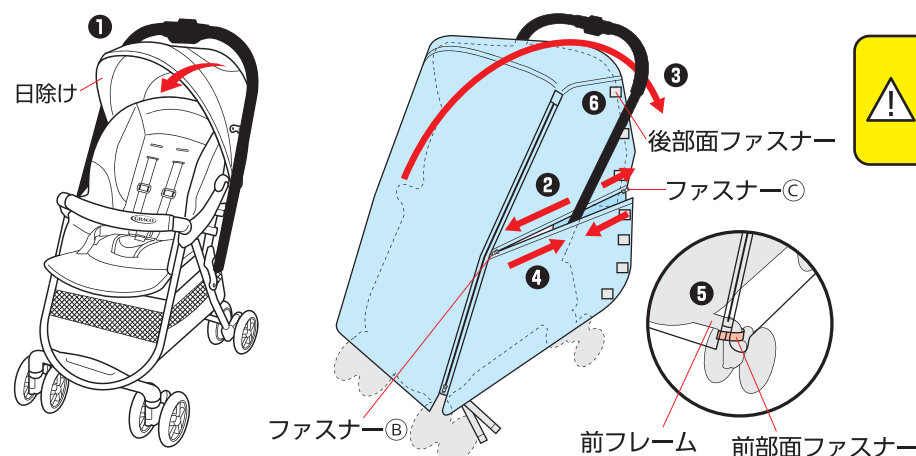

対応機種 (2014年1月1日現在)

シティエース、シティライト R アップ (カラーパレットアップ、ライトマジックアップ)

各部の名称

取り付け方法

ベビーカーの日除けを開いたうえで取り付けてください。

- 注意** お子さまのために窓の上部に通気ウィンドウを設けております。通気ウィンドウが露出しないようカバーされていることを確認する。(雨漏の原因になります。)
- ベビーカーの日除けを開く。
 - 左右のファスナー①②を開きます。
 - レインカバーをベビーカーの前面からかぶせます。
 - 左右のファスナー③④をハンドルまで閉じます。
 - 左右の前部面ファスナーを前フレームに巻き付け、とめます。
 - 左右14カ所の後部面ファスナーをとめます。

両対面式のハンドルを切り替える時

- 注意** ・ハンドル切替える時は、お子さまの手や指を挟まないように注意する。
・ハンドルが確実にロックされたか、使用前にハンドルを上下に動かし、必ず確認する。
- 左右のファスナー⑤を開きます。
 - ハンドルを切替えます。
 - 左右のファスナー⑥をハンドルまで閉じます。
 - 左右のファスナー⑦をハンドルまで閉じます。

お子さまを降ろす時

- 左右のファスナー⑧を開きます。
- レインカバーの窓の部分を日除けの上側にめくり上げます。

お手入れの方法

- ぬれたときは、乾いたタオルで軽く拭いて、陰干ししてください。
- 汚れたときは、水またはぬるま湯を含ませたタオルで拭いてください。
- 材質：透明部分 ポリ塩化ビニル(非フタル酸系) 生地部分 ポリエステル 100%

- 温度が高くなると内側がくもることがあります。
- 側面の孔から多少雨水が入ることがあります。
- 透明部分は、材質の特性上、折りしわやキズが目立つことがあります。
- 気温が下がるとレインカバーがかたくなる場合があります。