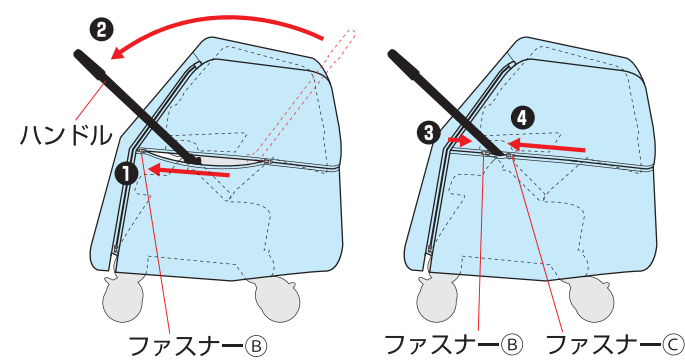

対応機種 (2014年1月1日現在)

シティエース、シティライト R アップ (カラーパレットアップ、ライトマジックアップ)

各部の名称

取り付け方法

ベビーカーの日除けを開いたうえで取り付けてください。

- 注意** お子さまのために窓の上部に通気ウィンドウを設けております。通気ウィンドウが露出しないようカバーされていることを確認する。(雨漏の原因になります。)
- ベビーカーの日除けを開く。
 - 左右のファスナー①②を開きます。
 - レインカバーをベビーカーの前面からかぶせます。
 - 左右のファスナー③④をハンドルまで閉じます。
 - 左右の前部面ファスナーを前フレームに巻き付け、とめます。
 - 左右14カ所の後部面ファスナーをとめます。

両対面式のハンドルを切り替える時

- 注意** ・ハンドル切替える時は、お子さまの手や指を挟まないように注意する。
・ハンドルが確実にロックされたか、使用前にハンドルを上下に動かし、必ず確認する。
- 左右のファスナー⑤を開きます。
 - ハンドルを切替えます。
 - 左右のファスナー⑥をハンドルまで閉じます。
 - 左右のファスナー⑦をハンドルまで閉じます。

お子さまを降ろす時

- 左右のファスナー⑧を開きます。
- レインカバーの窓の部分を日除けの上側にめくり上げます。

お手入れの方法

- ぬれたときは、乾いたタオルで軽く拭いて、陰干ししてください。
- 汚れたときは、水またはぬるま湯を含ませたタオルで拭いてください。
- 材質：透明部分 ポリ塩化ビニル(非フタル酸系) 生地部分 ポリエステル 100%

- 温度が高くなると内側がくもることがあります。
- 側面の孔から多少雨水が入ることがあります。
- 透明部分は、材質の特性上、折りしわやキズが目立つことがあります。
- 気温が下がるとレインカバーがかたくなる場合があります。