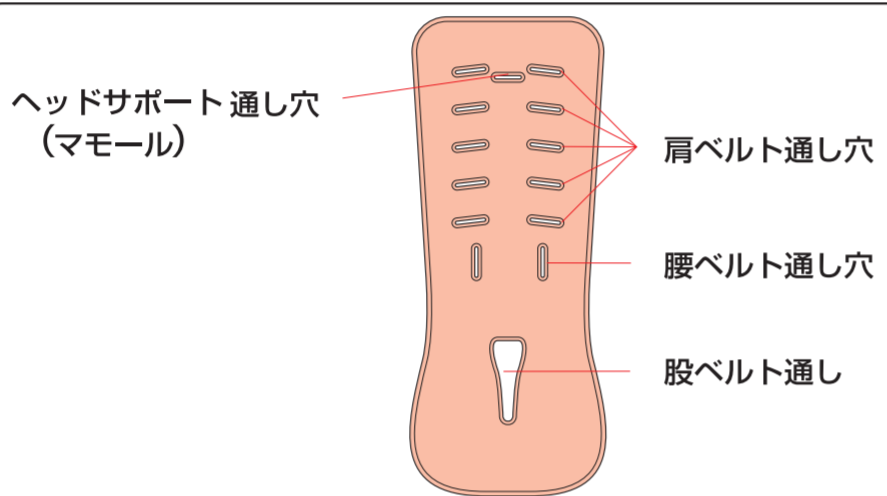

対応機種は裏面をご確認ください

グレコ、アプリカ5点式シートベルト仕様ベビーカー対応

シートベルト シート

冬はふわふわ、夏はさらさら 快適

100

家族、もっと楽しく!

取扱説明書

このたびは、グレコ 製品をお買い上げいただき、ありがとうございます。
ご使用前に、取扱説明書（本書）をよくお読みのうえ正しくお使いください。
また、お読みになった後は、本書を必ず保管していただき、必要に応じてお読みください。

対応機種 (2013年4月1日現在)

- ・グレコの5点式シートベルト仕様のベビーカー
※日本国内で販売されているグレコ製ベビーカーは装着することができます。
- ・アプリカの5点式シートベルト仕様のベビーカー
※アプリカの一部製品に標準装備されているリバーシブルシート及び一部のマモールメディカルシートなどのインナークッションとの併用はできません。

各部の名称

お手入れの方法

- ・製品は手洗いで洗濯し、絞らずに形を整えてから屋内の日陰で平干しにしてください。
- ・下記の洗濯表示に注意してください。

■材質: 表地 ポリエステル 100%
裏地 ポリエステル 100%

取り付け方法

- ・肩ベルトをベビーカーに合った位置の肩ベルト通し穴に通します。
- ・ベビーカーの腰ベルト通し穴の間隔が狭いタイプ (17cm 未満) は、腰ベルトを腰ベルト通し穴に通します。
※ベビーカーの腰ベルト通し穴の間隔が広いタイプ (17cm 以上) は、腰ベルトを腰ベルト通し穴に通さないでください。
- ※「ヘッドサポート」を取り付ける時はヘッドサポート通し穴を使用してください。(一部製品のみ)