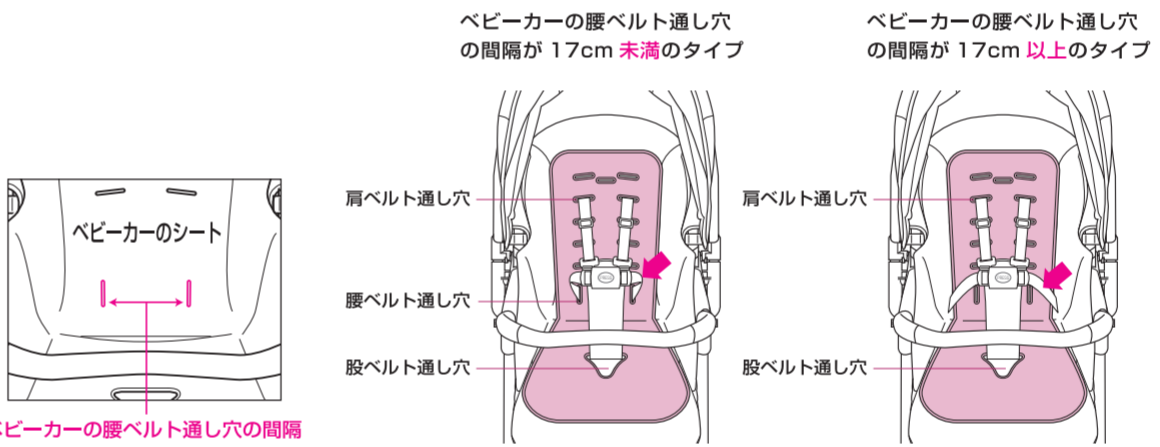

対応機種は裏面をご確認ください

グレコ、アプリカ5点式シートベルト仕様ベビーカー対応

シートベルト シート

冬はふわふわ、夏はさらさら 快適

100

家族、もっと楽しく!

取扱説明書

このたびは、グレコ 製品をお買い上げいただき、ありがとうございます。
ご使用前に、取扱説明書（本書）をよくお読みのうえ正しくお使いください。
また、お読みになった後は、本書を必ず保管していただき、必要に応じてお読みください。

対応機種 (2013年4月1日現在)

- ・グレコの5点式シートベルト仕様のベビーカー
※日本国内で販売されているグレコ製ベビーカーは装着することができます。
- ・アプリカの5点式シートベルト仕様のベビーカー
※アプリカの一部製品に標準装備されているリバーシブルシート及び一部のマモールメディカルシートなどのインナークッションとの併用はできません。

各部の名称

お手入れの方法

- ・製品は手洗いで洗濯し、絞らずに形を整えてから屋内の日陰で平干しにしてください。
- ・下記の洗濯表示に注意してください。

■材質: 表地 ポリエステル 100%
裏地 ポリエステル 100%

取り付け方法

- ・肩ベルトをベビーカーに合った位置の肩ベルト通し穴に通します。
- ・ベビーカーの腰ベルト通し穴の間隔が狭いタイプ (17cm 未満) は、腰ベルトを腰ベルト通し穴に通します。
※ベビーカーの腰ベルト通し穴の間隔が広いタイプ (17cm 以上) は、腰ベルトを腰ベルト通し穴に通さないでください。
- ※「ヘッドサポート」を取り付ける時はヘッドサポート通し穴を使用してください。(一部製品のみ)