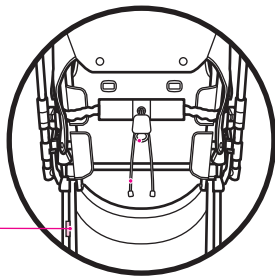

## CitiLite R UP シリーズ

品番ロット番号記載位置

**品名・品番  
ロット番号シール**

- ・保証書記入時にご参照ください。

〈背もたれ背面〉